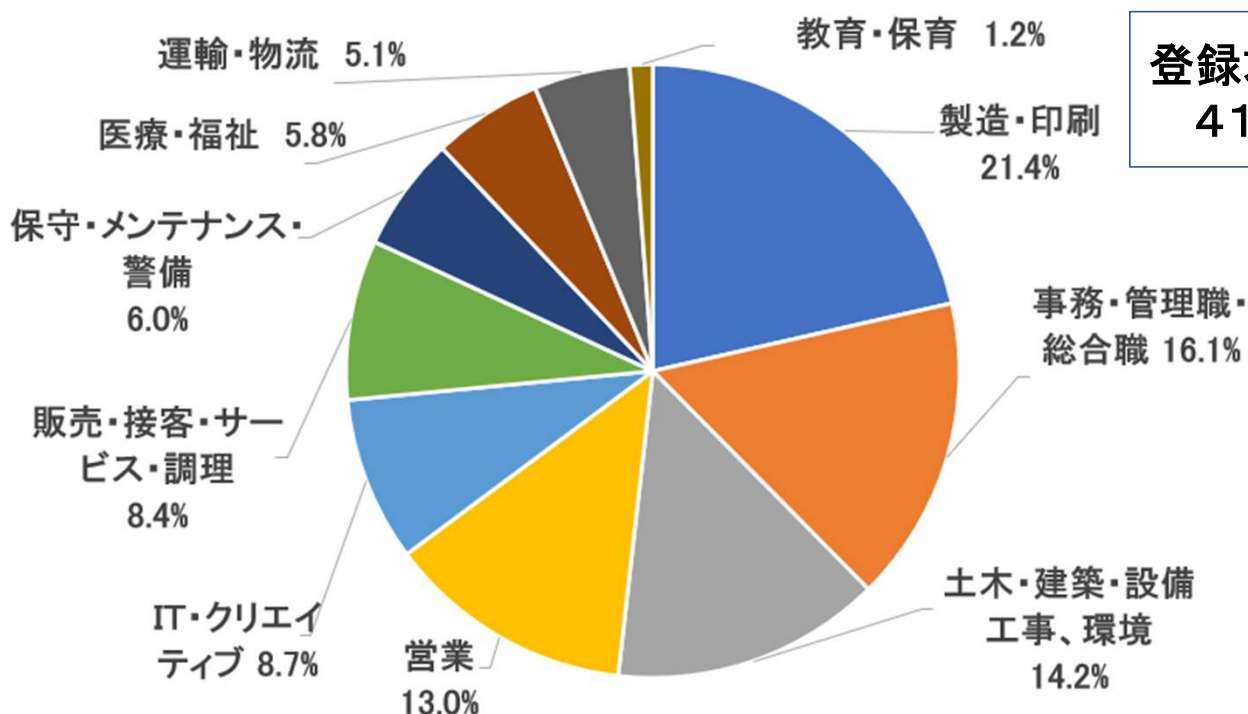

◆2026新卒求人 登録求人の職種別内訳