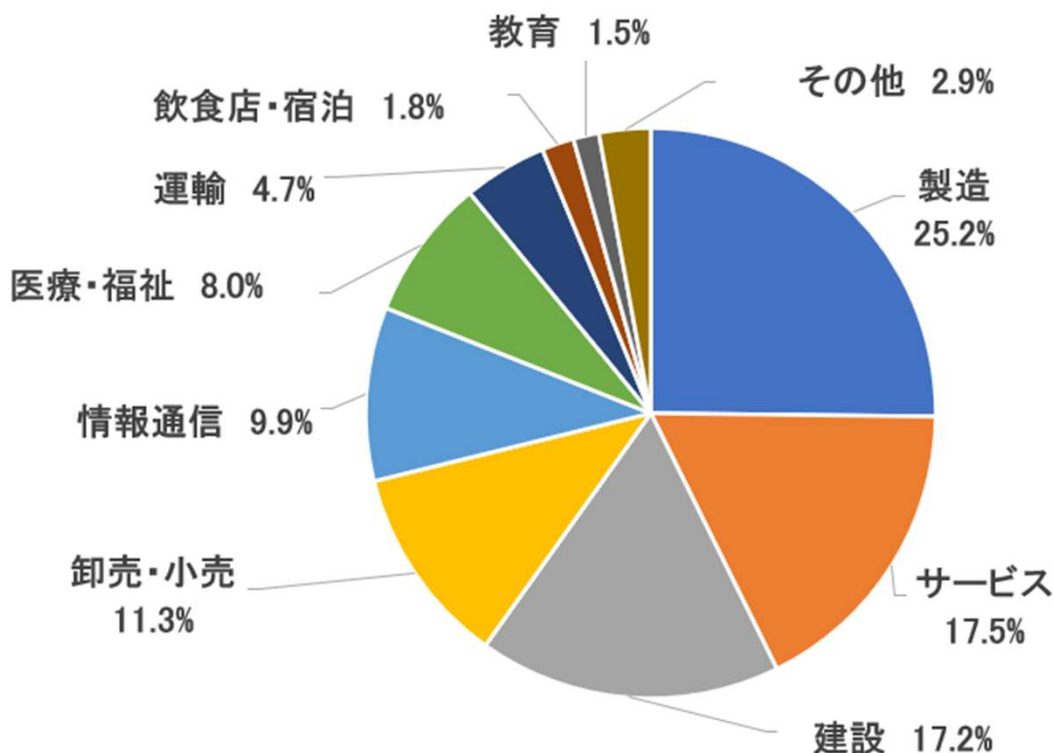

# ジョブカフェちば 新卒求人の状況

2026年3月時点

## ◆2026新卒求人 登録企業の業種別内訳

登録企業数  
275社