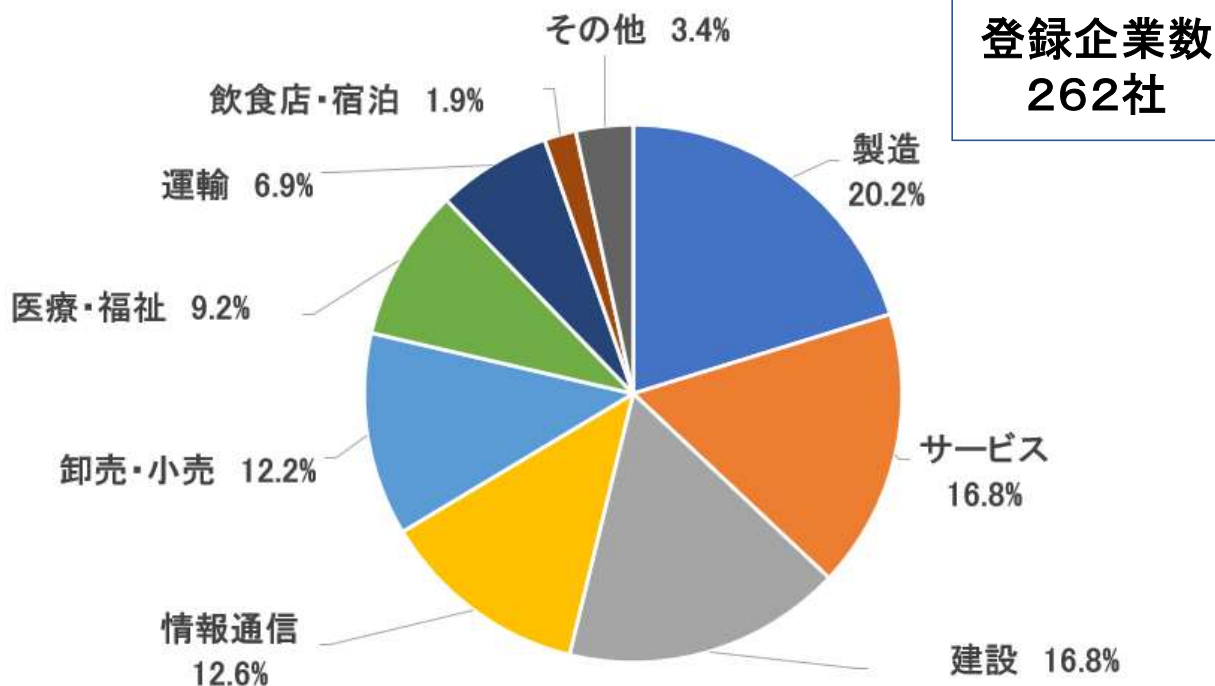

# ジョブカフェちば 新卒求人の状況

2024年3月時点

## ◆2024新卒求人 登録企業の業種別内訳