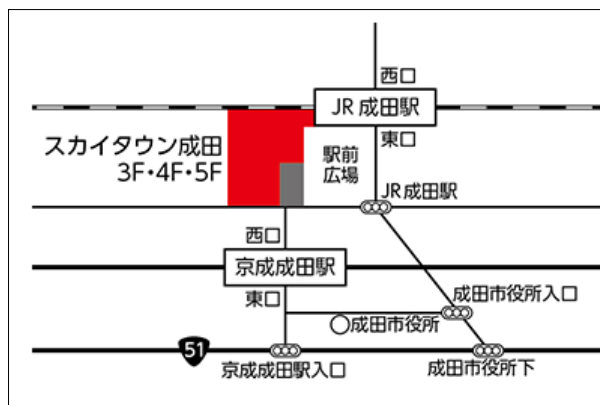

【参加企業】

参加無料

- ◆ 株式会社NAAリテイリング
- ◆ 株式会社fmg
- ◆ サンヨーエアサービス株式会社
- ◆ 株式会社ジェイ・エス・エス
- ◆ スイスポートジャパン株式会社
- ◆ 日本空港給油株式会社
- ◆ マイナミ空港サービス株式会社

【対象】 概ね30歳代までの一般求職者及び2024年3月卒業予定の学生(高校生除く)

【定員】 30名(要予約・当日参加可) WEB又はお電話でご予約下さい。