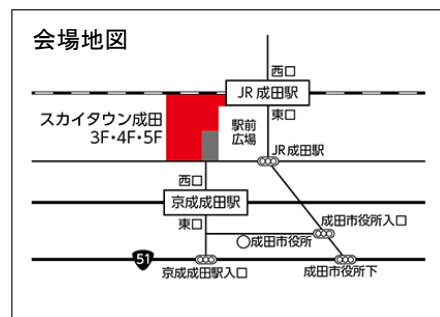

【参加企業】

- 空港協力事業株式会社(成田市)
- 湘南積水工業株式会社(佐倉市)
- 新邦工業株式会社(成田市)
- 株式会社 ナリコー(成田市)
- 株式会社 ナリタヤ(栄町)
- ワールドエンタプライズ株式会社(成田市)