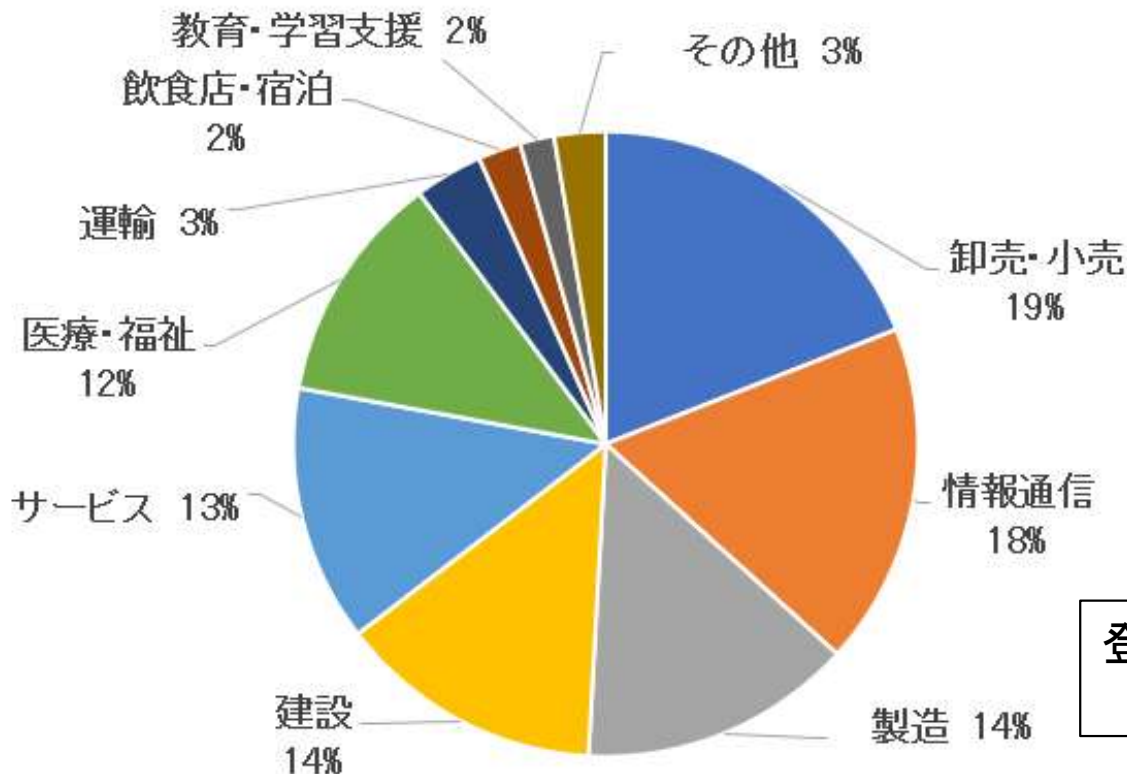

# ジョブカフェちば 新卒求人の状況

2021年3月時点

## ◆2021新卒求人 登録企業の業種別内訳